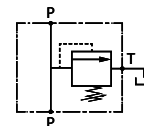

### Limit.pres.línea/regulación tornillo- alum.

Pressure relief valve in line (control screw)

Limiteur pression en ligne/régulation par vis- aluminium

Limitatrice pressione in linea/regolazione a vite -alluminio

Referencia Part n°	ROSCA THREAD	CAUDAL MÁX. (l/min) MAX. FLOW (l/min)	PRESIÓN MÁX. (bar) MAX. PRESSURE (bar)	TARAJE (bar) SETTING (bar)	CAMPO REG. (bar) REG. RATE (bar)	COLOR COLOUR	\$
<b>VT0110064020</b>	3/8" BSP	40	250	50	50-220	Verde/Green	<b>69,71</b>
<b>VT0110064035</b>	3/8" BSP	40	250	80	80-350	Rojo/Red	<b>78,76</b>
<b>VT0110087020</b>	3/4" BSP	70	250	80	80 - 280	Verde/Green	<b>87,88</b>
<b>VT0110087035</b>	1/2" BSP	70	250	-	120 - 320	Rojo/Red	<b>100,50</b>
<b>VT0110087035-DER*</b>	1/2" BSP	70	250	-	120 - 320	Rojo/Red	<b>*</b>